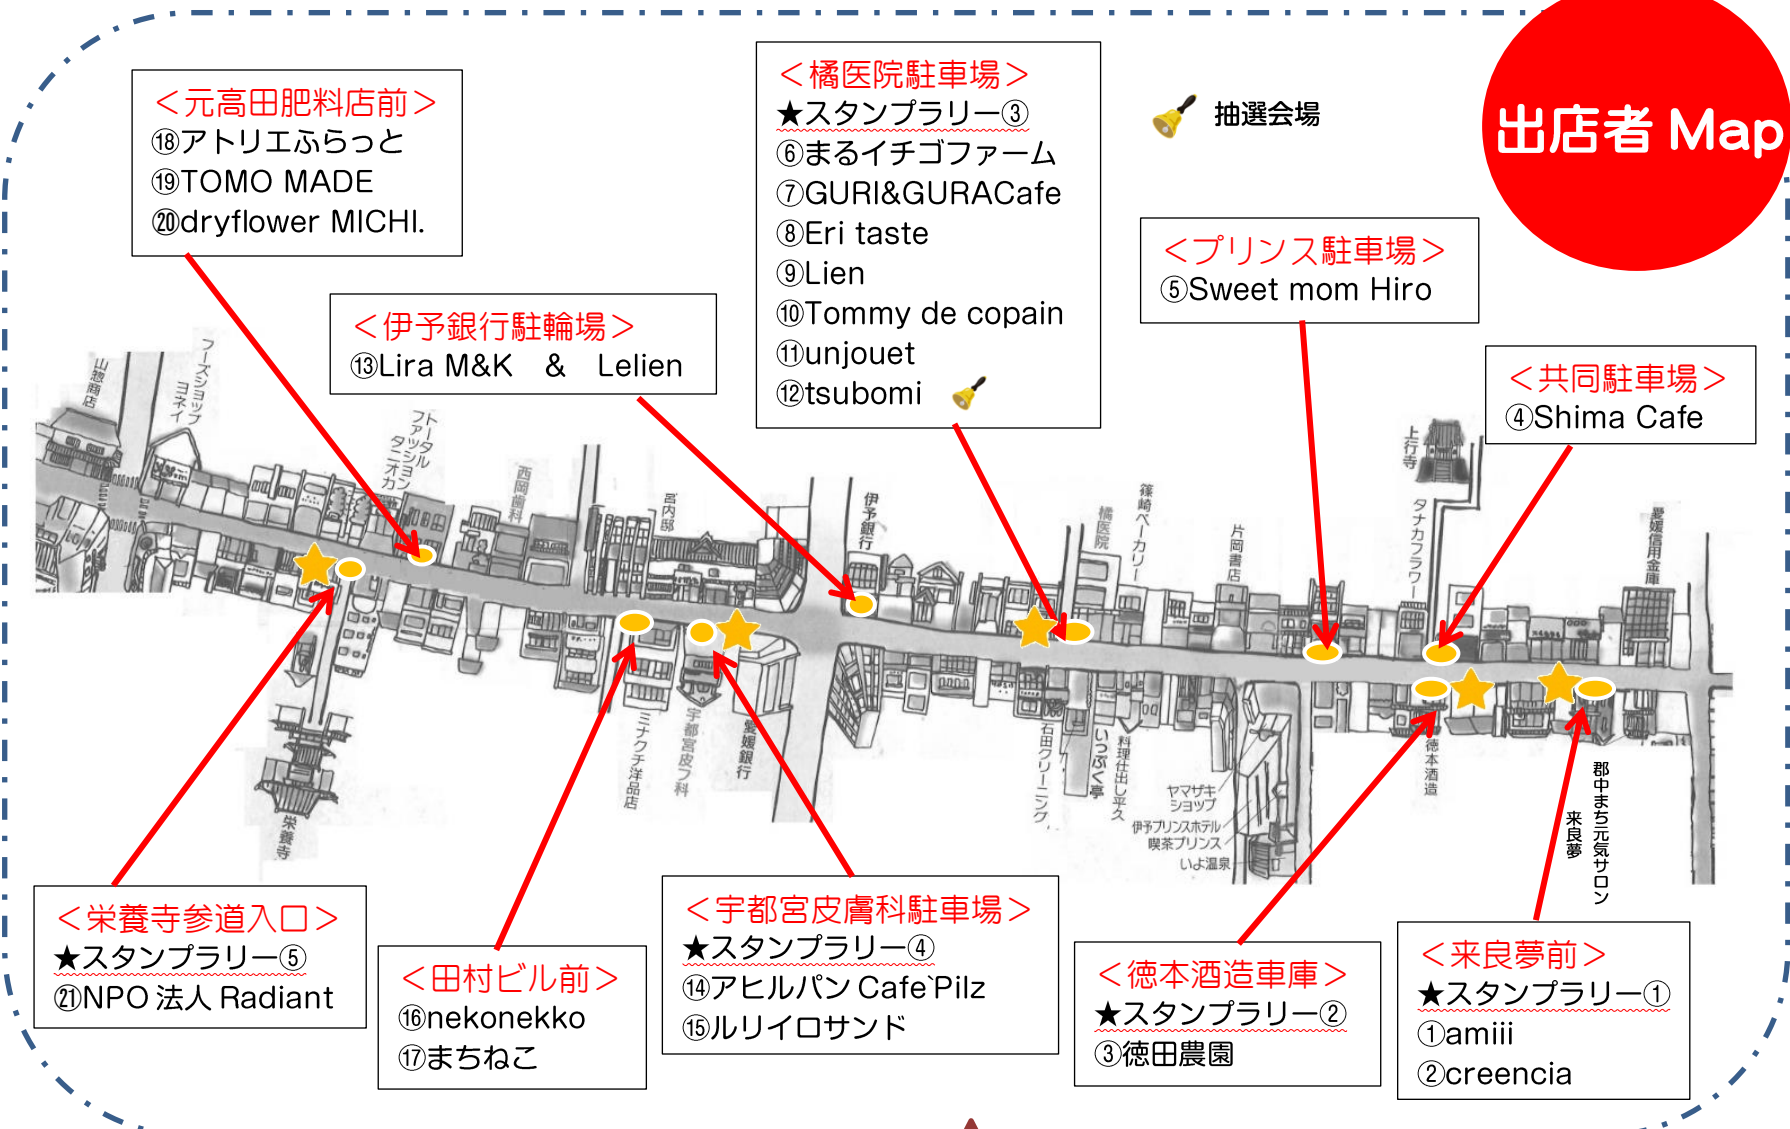

出店者 Map

★雑貨など★

- ① amiii (布小物)
- ② creencia (布小物)
- ⑤ Sweet mom Hiro (シルバニア小物・テディベア小物など)
- ⑥ kirica (子供服・雑貨)
- ⑧ Eri taste (革小物など)
- ⑨ Lien (ドライフラワー)
- ⑩ Tommy de copain (布小物・アクセサリ・木工など)
- ⑪ unjouet (布小物)
- 🔔 ⑫ tubomi (アクセサリ・抽選会場・本部)
- ⑬ Lisa M&K & Lelien
(ハーバリウム販売&WS &
アロマキャンドル・アロマストーン etc)
- ⑯ nekonekko (アクセサリ・布小物)
- ⑱ アトリエふらっと (布小物・バック)
- ⑲ TOMO MADE (リボン雑貨)
- ⑳ dryflower MICHI. (ドライフラワー)
- ㉑ NPO 法人 Radiant (バルーン)

🔔 I Marche スタンプラリー抽選会場

出店者一覧

開催時間は、商店街が歩行者天国となるため、交通規制がかかります。なるべく公共交通機関をご利用ください。近隣の駐車場は、伊予市役所立体駐車場、伊予港がご利用いただけます。

★食べ物★

- ③ 徳田農園 (生鮮野菜)
- ④ Shima Cafe (パン・カフェごはん)
- ⑥ まるイチゴファーム
(イチゴスムージー・イチゴ・イチゴ大福 etc)
- ⑦ GURI&GURA Cafe (パン)
- ⑭ アヒルパン Cafe'Pilz (パン・ベーグル)
- ⑮ ルリイロサンド (燻製サンド・スイーツコッペン)
- ⑰ まちねこ (アイシングクッキー・布小物)