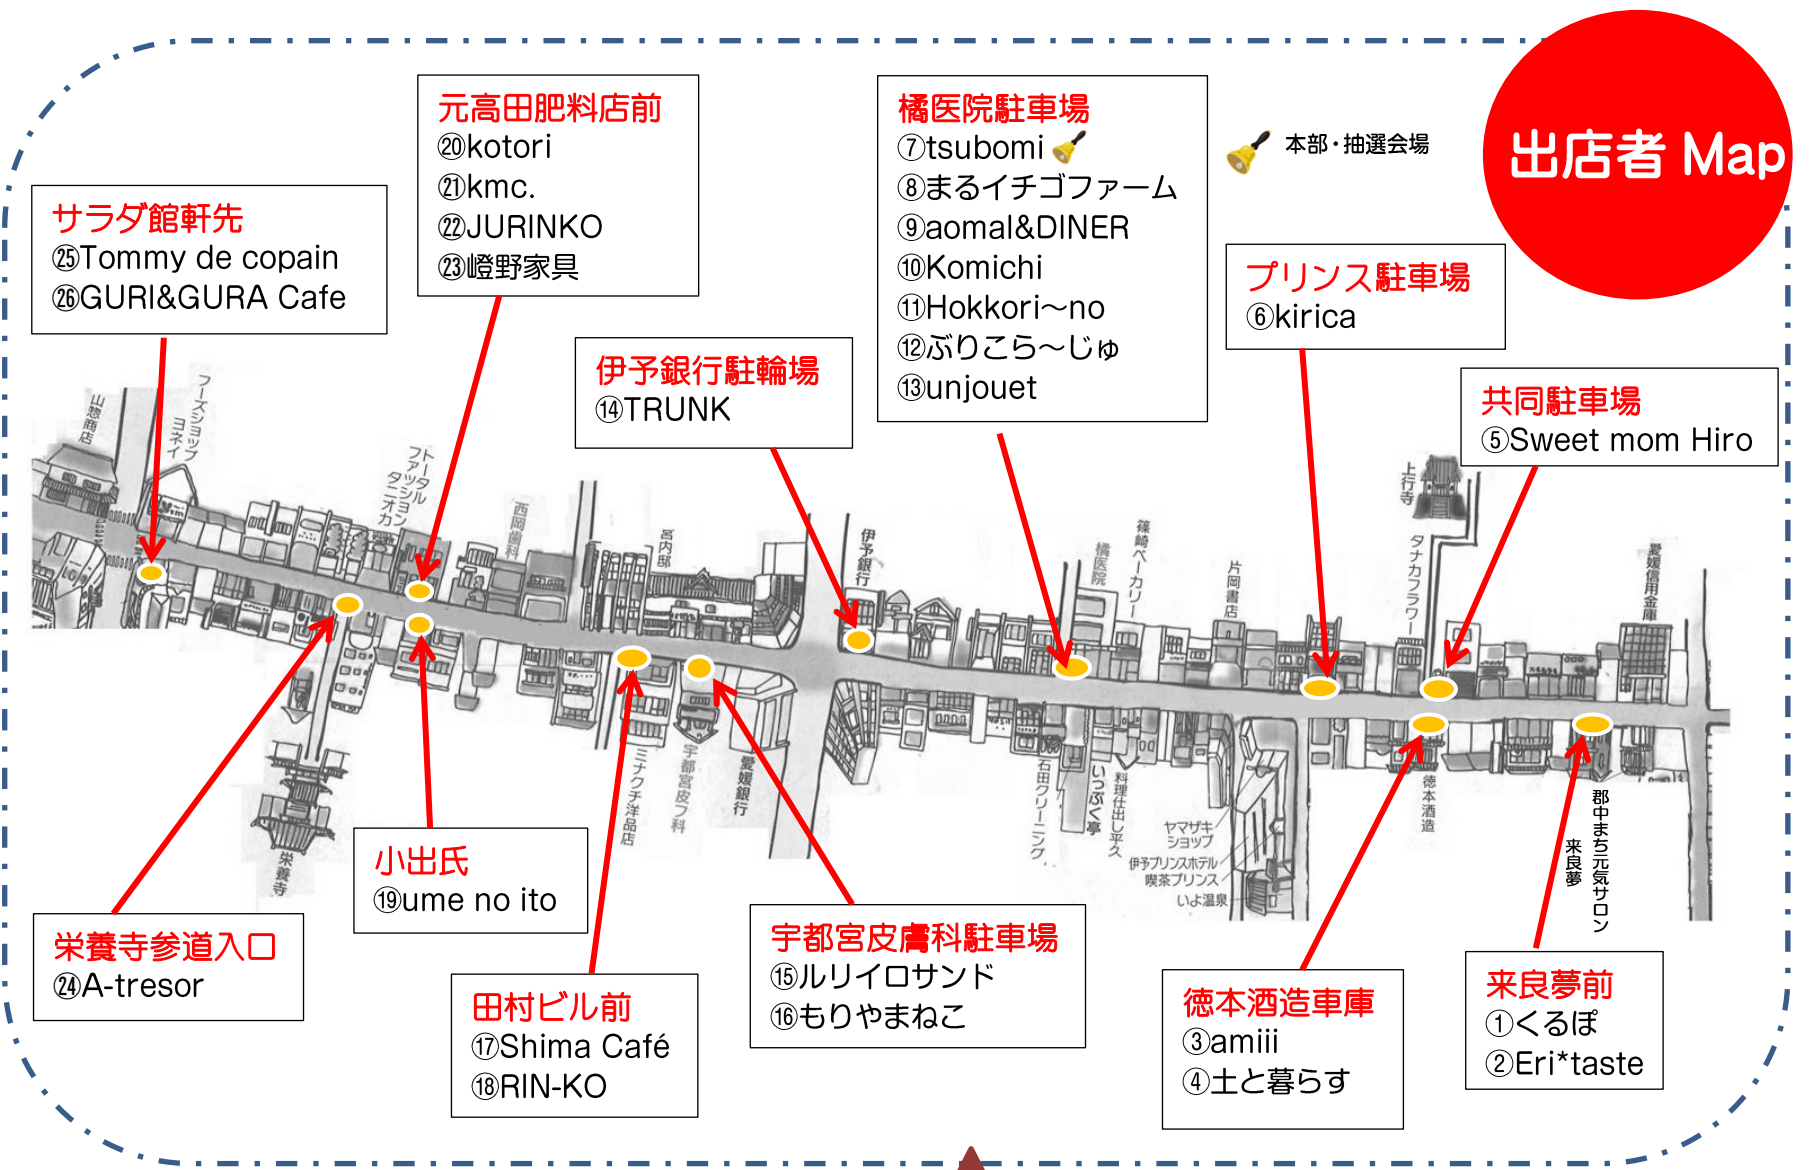

出店者 Map

★雑貨など★

- ① くるぼ (布小物・アクセサリ・リメ缶・雑貨)
- ② Eri*taste (革小物 など)
- ③ amiii (布小物)
- ⑤ Sweet mom Hiro (シルバニア小物・テディベア小物 など)
- ⑥ kirica (子供服・雑貨)
- 🔔 ⑦ tsubomi (アクセサリ・抽選会場・本部)
- ⑪ Hokkori ~ no (編み小物・編みぐるみ・麻バック・布小物)
- ⑫ ぶりこら ~ じゅ (木工・多肉・リメ缶・ガーデン雑貨)
- ⑬ unjouet (布小物)
- ⑭ TRUNK (木工)
- ⑯ もりやまねこ (粘土雑貨・ワークショップ etc)
- ⑱ RIN-KO (アクセサリ)
- ⑲ ume no ito (刺繍小物・布小物・帽子 など)
- ⑳ kotori (アクセサリ・ヘアアクセサリ・木工)
- ㉑ kmc. (布小物・バッグ)
- ㉒ JURINKO (編み小物・アクセサリ)
- ㉓ 嶮野家具 (木工・雑貨)
- ㉔ A-tresor (布小物 等)
- ㉕ Tommy de copain (布小物・木工 etc)

🔔 I Marche スタンプラリー抽選会場

開催時間は、商店街が歩行者天国となるため、交通規制がかかります。なるべく公共交通機関をご利用ください。近隣の駐車場は、伊予市役所立体駐車場、伊予港がご利用いただけます。

出店者一覧

★食べ物★

- ④ 土と暮らす (甘酒・農作物・おにぎり etc)
- ⑧ まるイチゴファーム (イチゴスムージー・イチゴ・イチゴ大福 etc)
- ⑨ aomal & DINER (ハンバーガー)
- ⑩ Komichi (焼きおにぎり・焼きおにぎり出汁茶漬)
- ⑪ Hokkori ~ no (焼き菓子)
- ⑮ ルリイロサンド (燻製サンド・スイーツコッペ)
- ⑰ Shima Café (パン・カフェごはん)
- ⑳ GURI & GURA Cafe (パン)