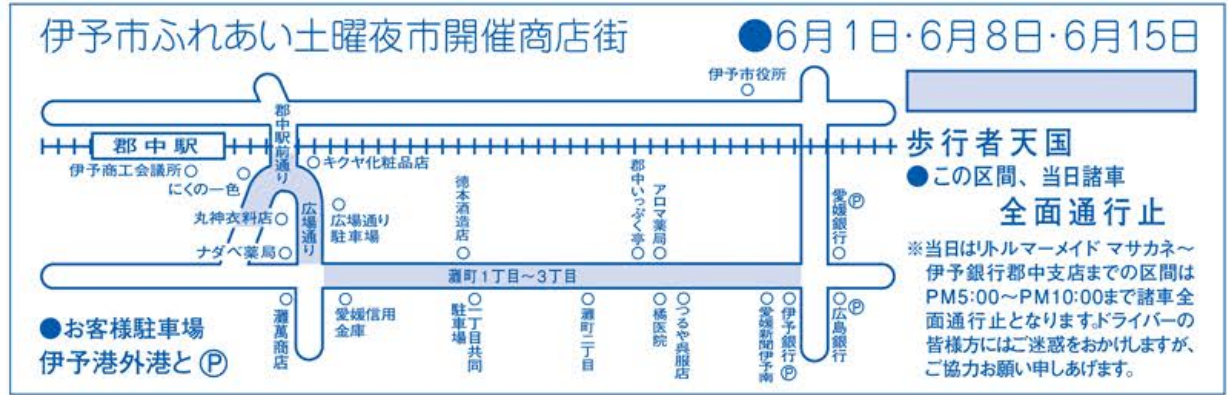

2013 第31回 伊予市ふれあい土曜夜市 イベントご案内

6月1日 (雨天の場合、プログラム・会場の変更があります。)

イベント名	開催場所	時間
全店土曜夜市 特価販売	全地区	PM6:00～
みんなでスタンプラリー 15店ぶんの印を集めて夜市券をもらおう! (先着100名様)	全地区	PM7:30～
商品券謝恩セール お一人様2万円限り 伊予市商業協同組合	郡中駅前通り	PM7:00～
花の苗プレゼント 先着50名様	灘町3丁目	PM6:30～
愛護班綱引き大会 (小学校高学年) 郡中校区愛護班	広場通り駐車場	PM6:00～
カブト虫・クワガタつり ポリオ撲滅チャリティー 伊予ロータリークラブ	灘町1丁目共同駐車場	PM6:00～
第25回五色姫復活祭 俳句・川柳など作品展 伊予市商業協同組合	五島宅前(灘町2丁目)	PM6:00～
防災展示広報 伊予消防署	灘町3丁目	PM6:00～
フラワーアレンジメント教室 ブーデルを作ろう! 材料費315円	郡中いっぷく亭	PM6:00～
ふれあい夜市ライブ 出演 ノンセツの皆さん	橋医院駐車場(灘町2丁目)	PM6:30頃～ PM7:30頃～
まちづくりふれあいビアガーデン 伊予市商業協同組合青年部	ナダベ薬局駐車場	PM6:30～
野菜の即売 伊予市青年農業者協議会	灘町1丁目共同駐車場隣	PM6:00～
切手・はがき他販売 日本郵便株式会社 伊予郵便局	橋医院前(灘町2丁目)	PM6:00～
双海特産じゃこ天実演販売	アロマ薬局駐車場	PM6:00～
休憩コーナー&ビアガーデン 伊予市商業協同組合青年部	アロマ薬局駐車場	PM6:00～
射的 3回100円	愛媛新聞エリアサービス伊予南	PM6:00～

6月8日 (雨天の場合、プログラム・会場の変更があります。)

イベント名	開催場所	時間
全店土曜夜市 特価販売	全地区	PM6:00～
みんなでスタンプラリー 15店ぶんの印を集めて夜市券をもらおう! (先着100名様)	全地区	PM7:30～
花の苗プレゼント 先着50名様	灘町3丁目	PM6:30～
愛護班綱引き大会 (小学校低学年) 郡中校区愛護班	広場通り 駐車場	PM6:00～
伊豫之二名島扶桑太鼓 演奏	広場通り駐車場	PM7:30～
飛行機投げ 2回100円	灘町1丁目	PM6:00～
防災展示広報 伊予消防署	灘町3丁目	PM6:00～
くるみ絵教室 材料費300円	郡中いっぷく亭	PM6:00～
ふれあい夜市ライブ 出演 ノンセツの皆さん	橋医院駐車場(灘町2丁目)	PM6:30頃～ PM7:30頃～
まちづくりふれあいビアガーデン 伊予市商業協同組合青年部	ナダベ薬局駐車場	PM6:30～
野菜の即売 伊予市青年農業者協議会	灘町1丁目共同駐車場	PM6:00～
切手・はがき他販売 日本郵便株式会社 伊予郵便局	橋医院前(灘町2丁目)	PM6:00～
双海特産じゃこ天実演販売	アロマ薬局駐車場	PM6:00～
休憩コーナー&ビアガーデン 伊予市商業協同組合青年部	アロマ薬局駐車場	PM6:00～
射的 3回100円	愛媛新聞エリアサービス伊予南	PM6:00～